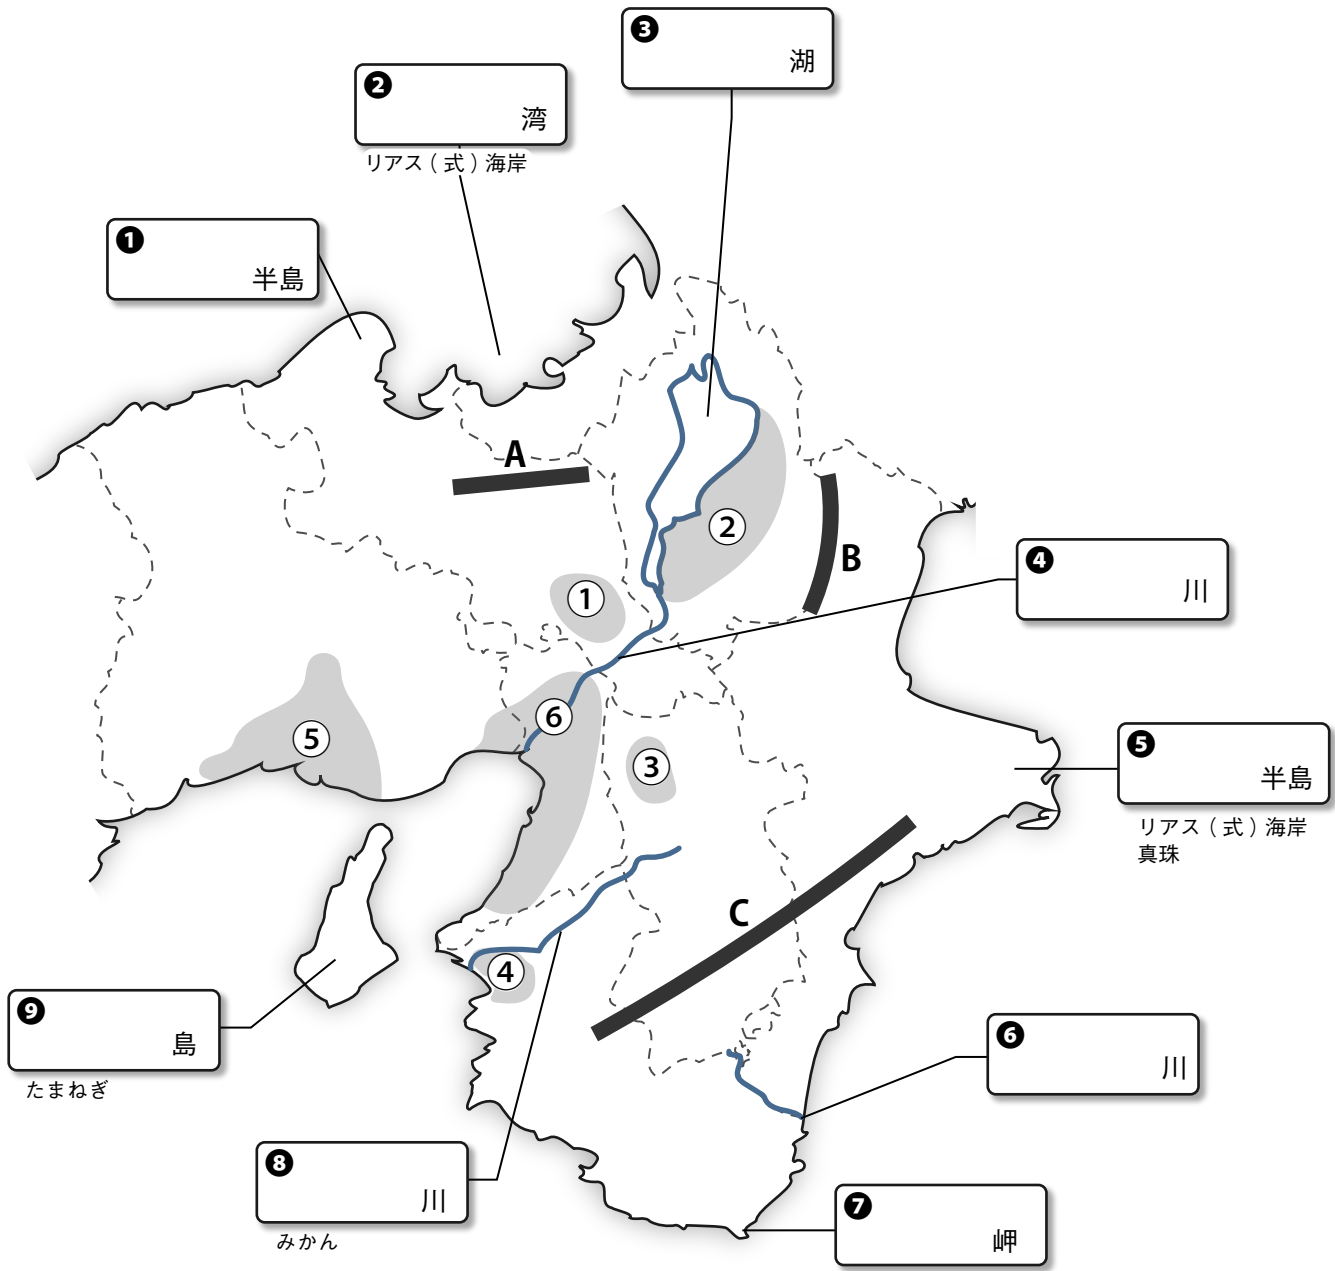

近畿地方の地形・農林水産業

A	B	C
高地	山脈	山地

吉野すぎ

①	②	③	④	⑤	⑥
盆地	盆地	盆地	平野	平野	平野