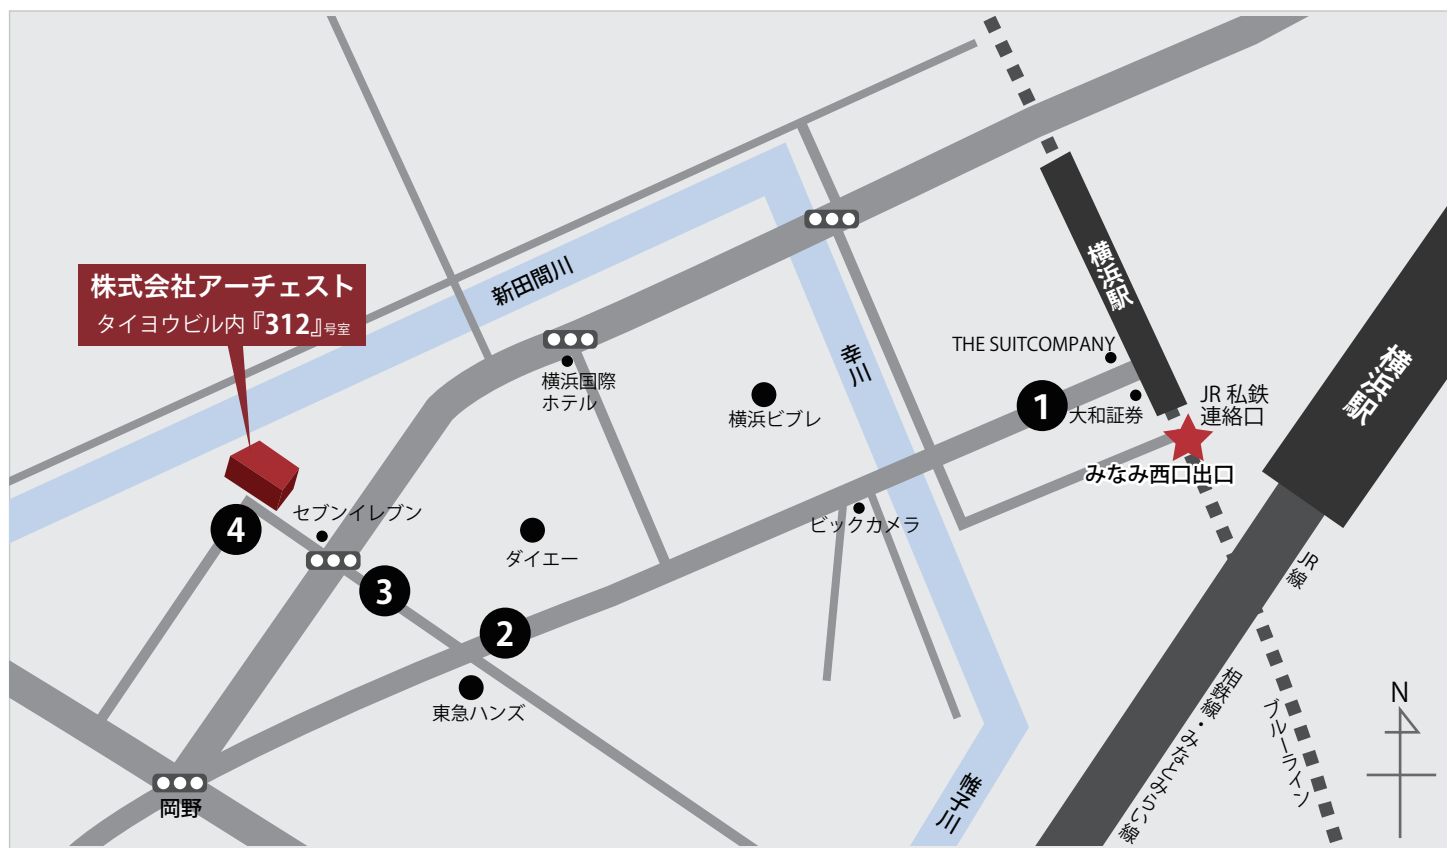

archest. アクセスマップ

横浜駅：みなみ西口から徒歩5分

Phone:045-321-1297

1

横浜駅『みなみ西口』出口を出て、「VIVRE」、「東急ハンズ」方向へお進み下さい。
（「大和証券」と「THE SUITCOMPANY」の間の道へ）
橋を渡り、しばらく直進して下さい。

2

「東急ハンズ」の前の十字路を右に曲がり直進して下さい。

3

大通りへ出たら、目の前の信号をお渡り下さい。
そして、「セブンイレブン」の脇道へ10mほどお進み下さい。

4

突き当たり右手、茶色いレンガのビル『タイヨウビル』内
が弊社の事務所です。
（1Fに「秋本薬局」が入っています。）
3Fへエレベーターで昇り、一番奥「312号室」へお越し下さい。

Address

神奈川県横浜市西区南幸 2-20-12 タイヨウビル 312

URL:<http://www.archest.jp/> E-mail:info@archest.jp